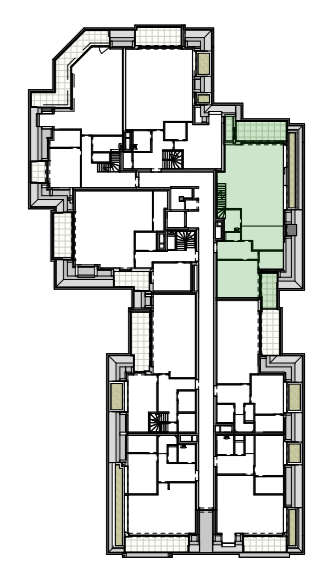

Opp. app.	181.49 m <sup>2</sup>
Opp. terras	65.37 m <sup>2</sup>
Opp. terrasberg	4.81 m <sup>2</sup>
<b>Totaal</b>	<b>251.67 m<sup>2</sup></b>

ALBERT I-LAAN