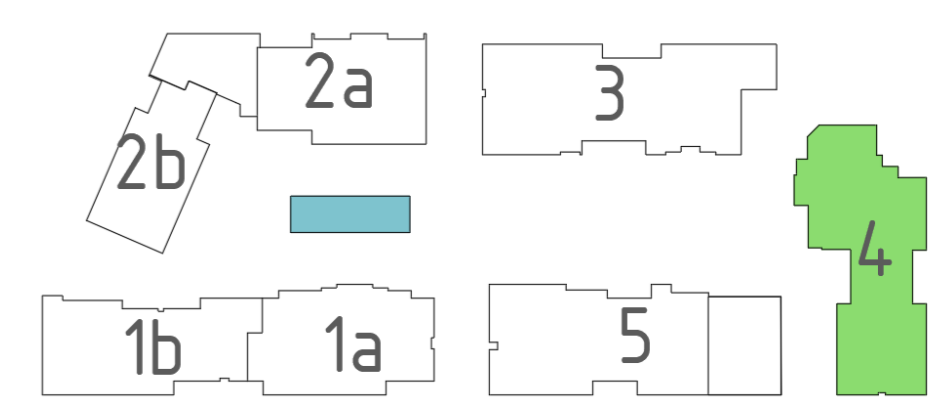

Opp. app.	181.49 m <sup>2</sup>
Opp. terras	65.37 m <sup>2</sup>
Opp. terrasberg	4.81 m <sup>2</sup>
<b>Totaal</b>	<b>251.67 m<sup>2</sup></b>

ALBERT I-LAAN